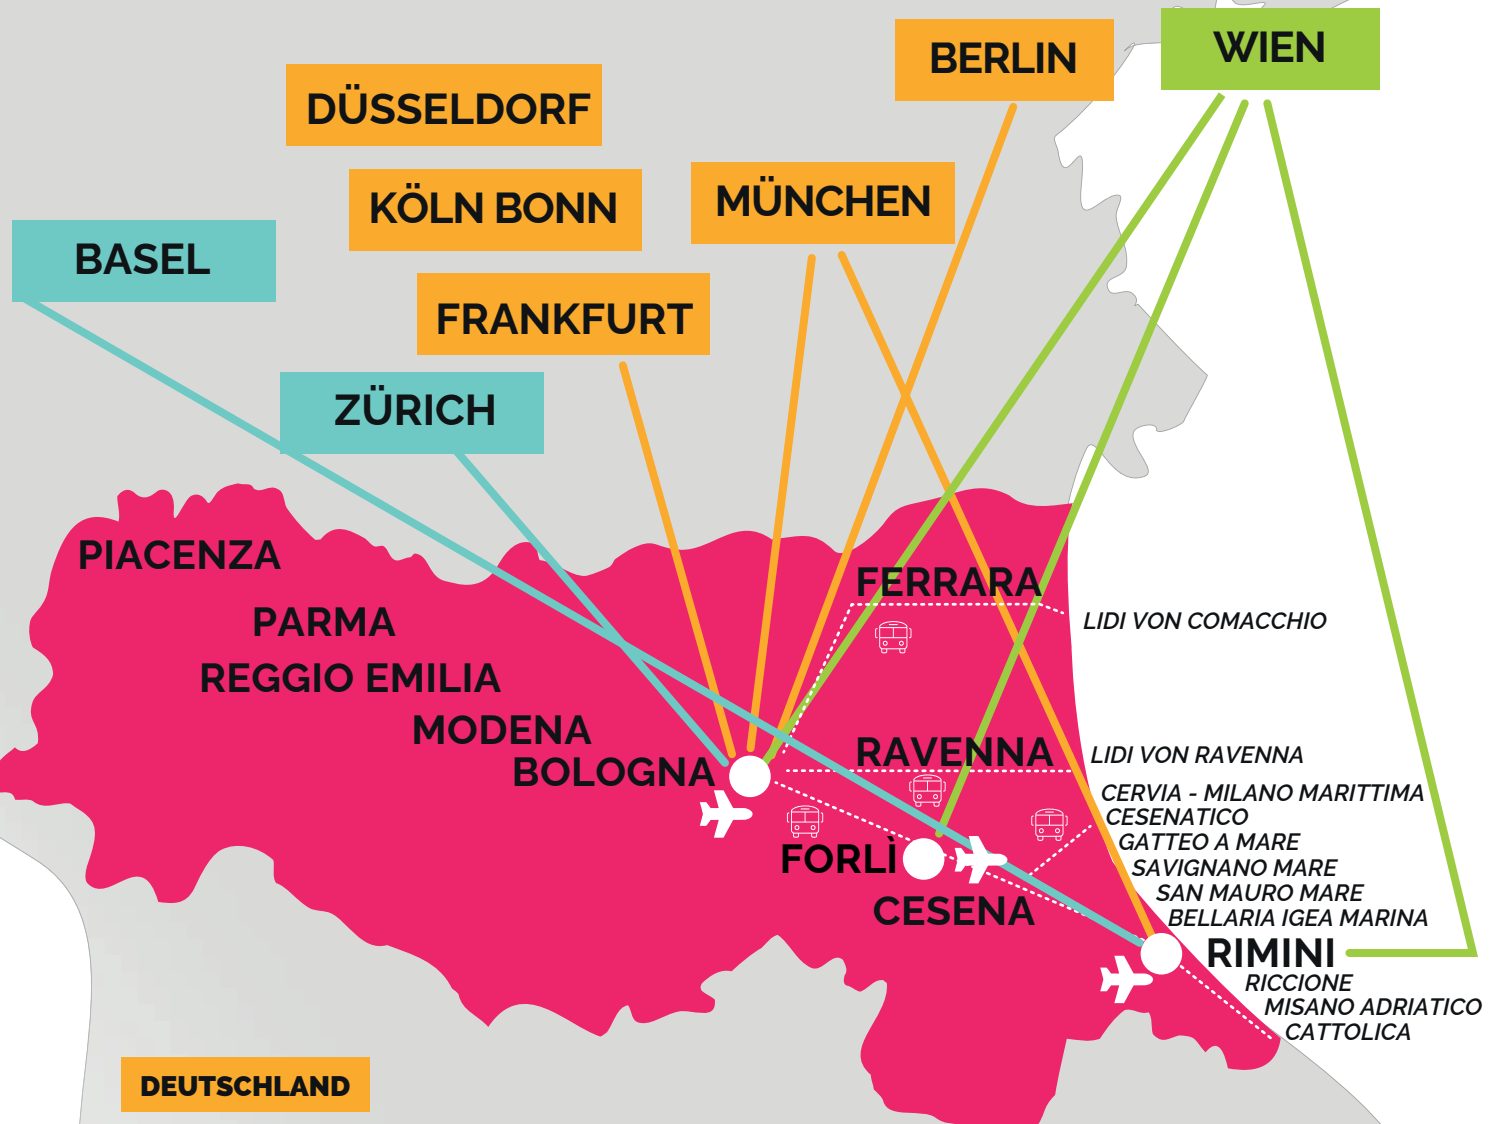

Flüge 2025

DEUTSCHLAND, ÖSTERREICH, SCHWEIZ - EMILIA ROMAGNA

VISIT **EMILIA ROMAGNA**

ITALY

DEUTSCHLAND

- Berlin > Bologna**
Ryanair
- Köln Bonn > Bologna**
Ryanair
Eurowings
- Düsseldorf > Bologna**
Eurowings
- Frankfurt > Bologna**
Lufthansa
- München > Bologna**
Air Dolomiti
- München > Rimini**
Universal Air

ÖSTERREICH

- Wien > Bologna**
Ryanair
Austrian Airlines
- Wien > Rimini**
Ryanair
- Wien > Forlì**
GoToFly

SCHWEIZ

- Zürich > Bologna**
Swiss International Air Lines
- Basel > Rimini**
easyJet

www.visitemiliaromagna.de

Mit dem "Shuttle Italy Airport" von Bologna und Rimini einfach und bequem überall an die Adria!

Tickets unter shuttleitalyairport.it